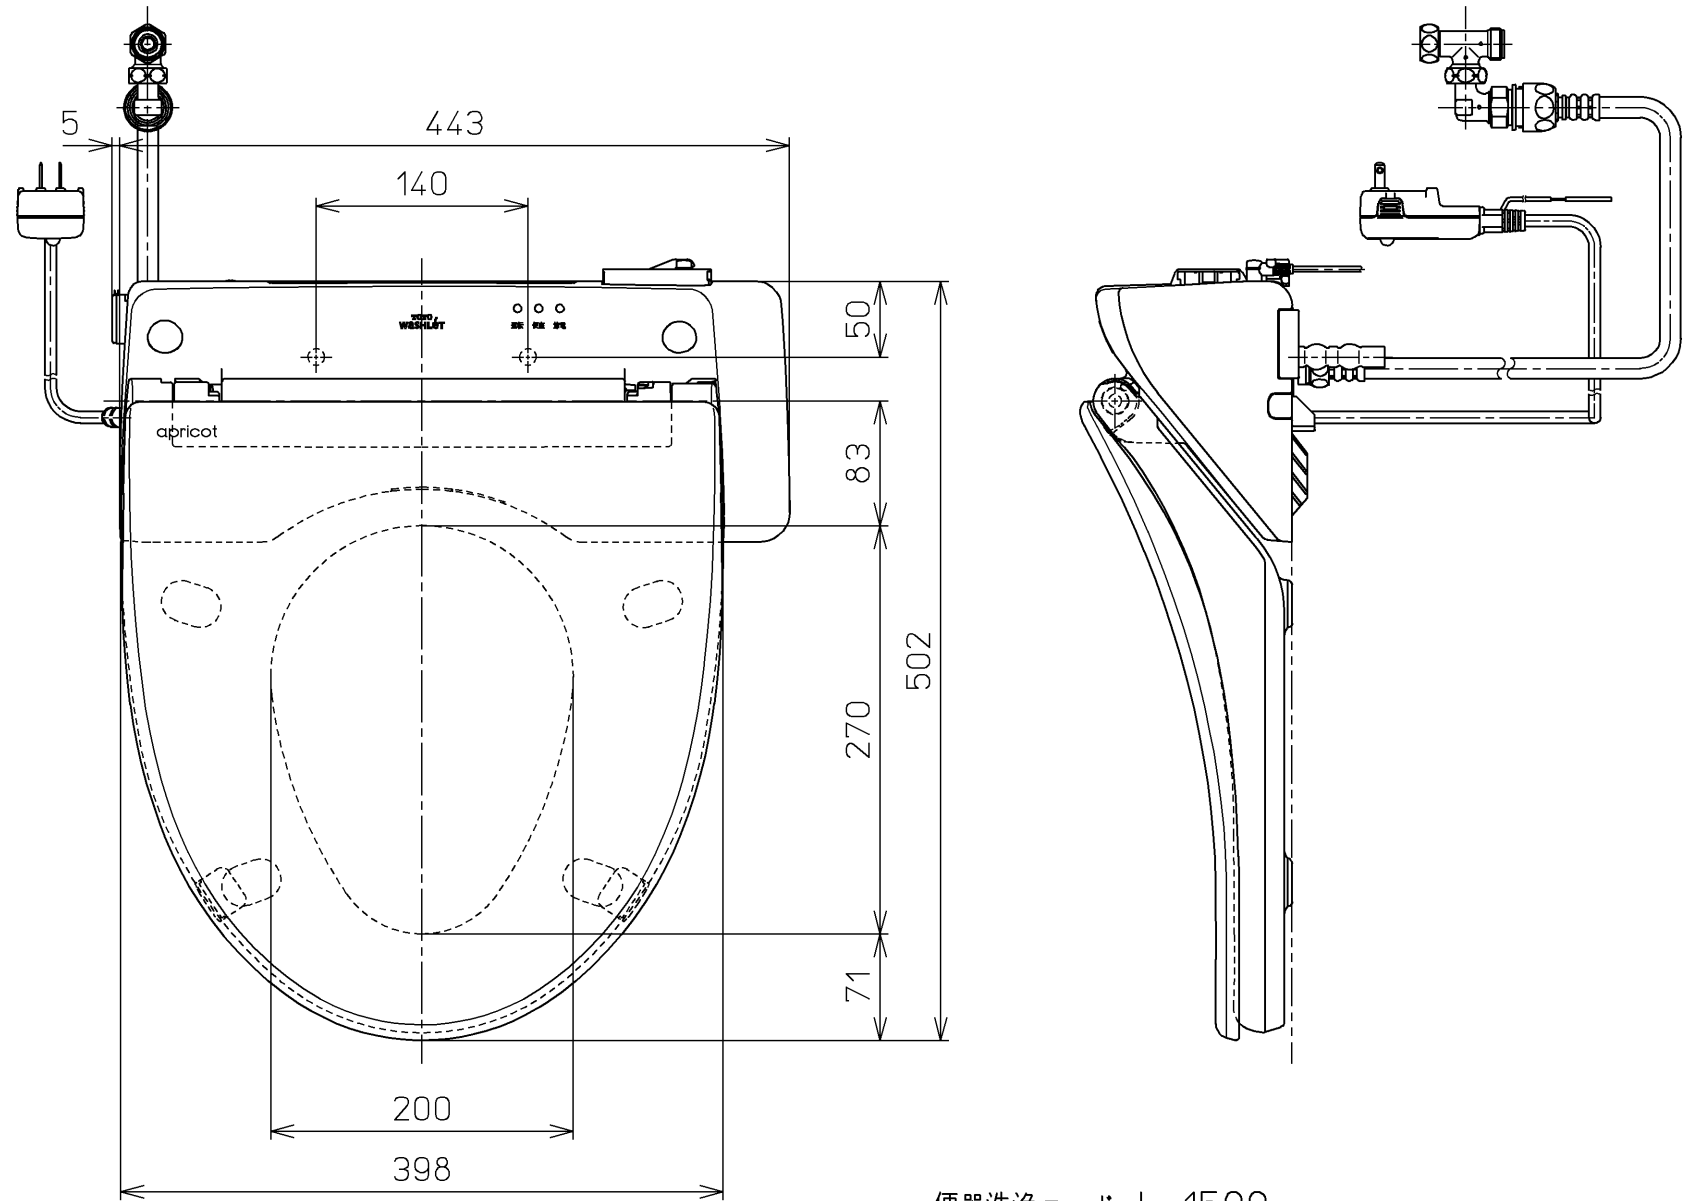

生産中止図面

2007年7月

便器洗浄コード L=1500

<特殊内容>

- 1. 連立トイレ対応リモコン相互干渉防止タイプ2

*定格：AC100V-1378W 50/60Hz

TOTO			単位 mm	名称 洗淨乾燥脱臭暖房便座
製図 深川	検図 井江	日付 07-04-24	尺度 1 : 5	品番 TCF4340AJV2
備考				図番 TCF4340AJV2_A0101