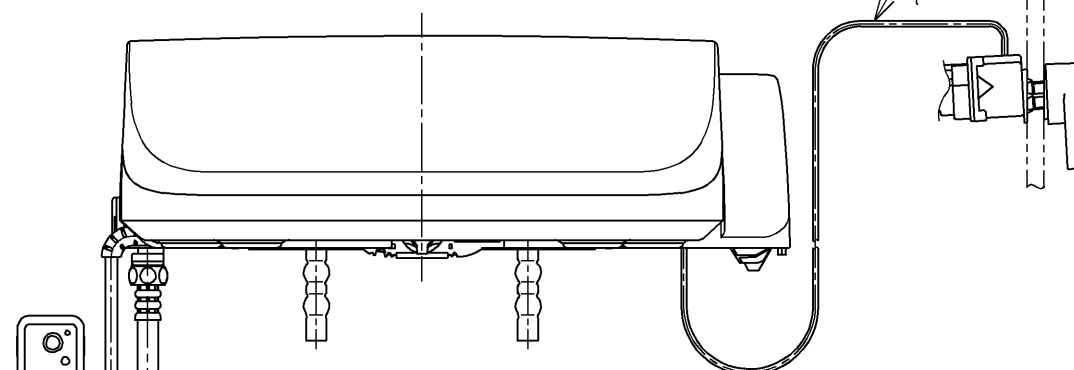

生産中止図面

2007年7月

便器洗浄コード L=1500

<特殊内容>

- 1. 連立トイレ対応リモコン相互干渉防止タイプ2

*定格：AC100V-1378W 50/60Hz

TOTO			単位 mm	名称 洗淨乾燥脱臭暖房便座
製図 深川	検図 井江	日付 07-04-24	尺度 1 : 5	品番 TCF4340AJV2
備考				図番 TCF4340AJV2_A0101