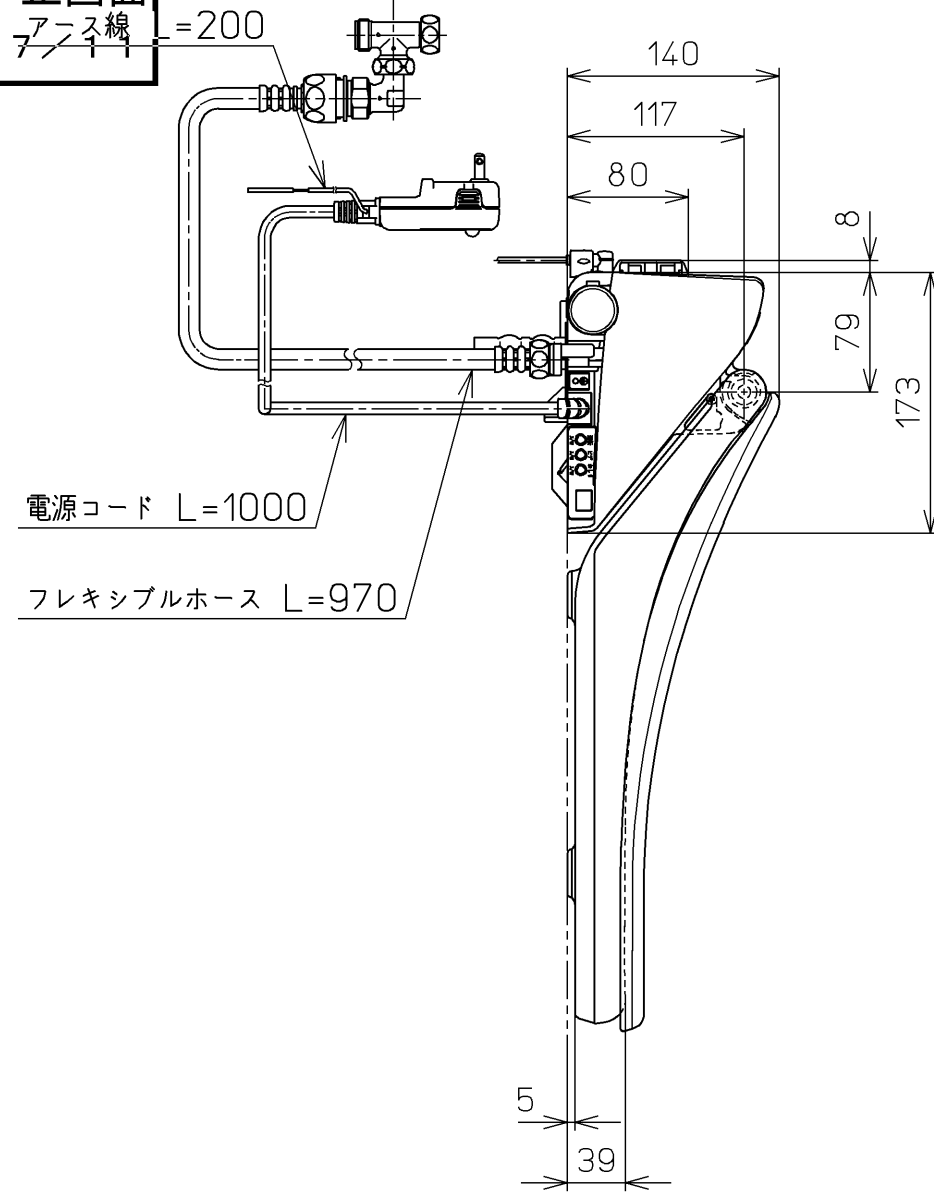

生産中止図面

2007年7月

便器洗浄コード L=1500

<特殊内容>

- 1. 連立トイレ対応リモコン相互干渉防止タイプ2

*定格：AC100V-1378W 50/60Hz

TOTO			単位 mm	名称 洗淨乾燥脱臭暖房便座
製図 深川	検図 井江	日付 07-04-24	尺度 1 : 5	品番 TCF4340AJV2
備考				図番 TCF4340AJV2_A0101