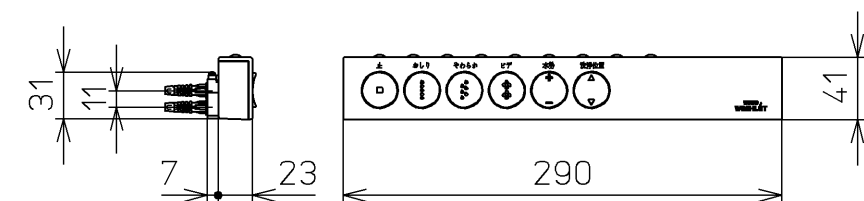

生産中止図面

2007年7月

便器洗浄コード L=1500

<特殊内容>

- 1. 連立トイレ対応リモコン相互干渉防止タイプ2

*定格：AC100V-1378W 50/60Hz

TOTO			単位 mm	名称 洗淨乾燥脱臭暖房便座
製図 深川	検図 井江	日付 07-04-24	尺度 1 : 5	品番 TCF4340AJV2
備考				図番 TCF4340AJV2_A0101