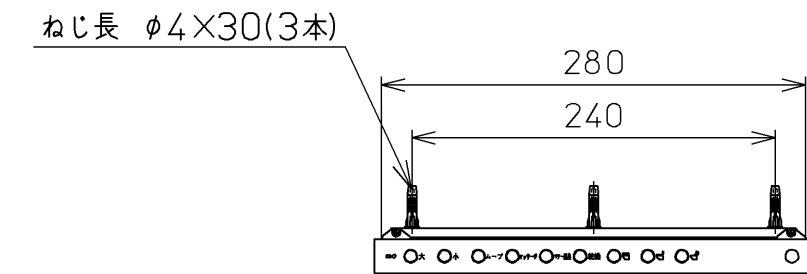

生産中止図面

2007年7月

便器洗浄コード L=1500

<特殊内容>

- 1. 連立トイレ対応リモコン相互干渉防止タイプ2

*定格：AC100V-1378W 50/60Hz

TOTO			単位 mm	名称 洗淨乾燥脱臭暖房便座
製図 深川	検図 井江	日付 07-04-24	尺度 1 : 5	品番 TCF4340AJV2
備考				図番 TCF4340AJV2_A0101